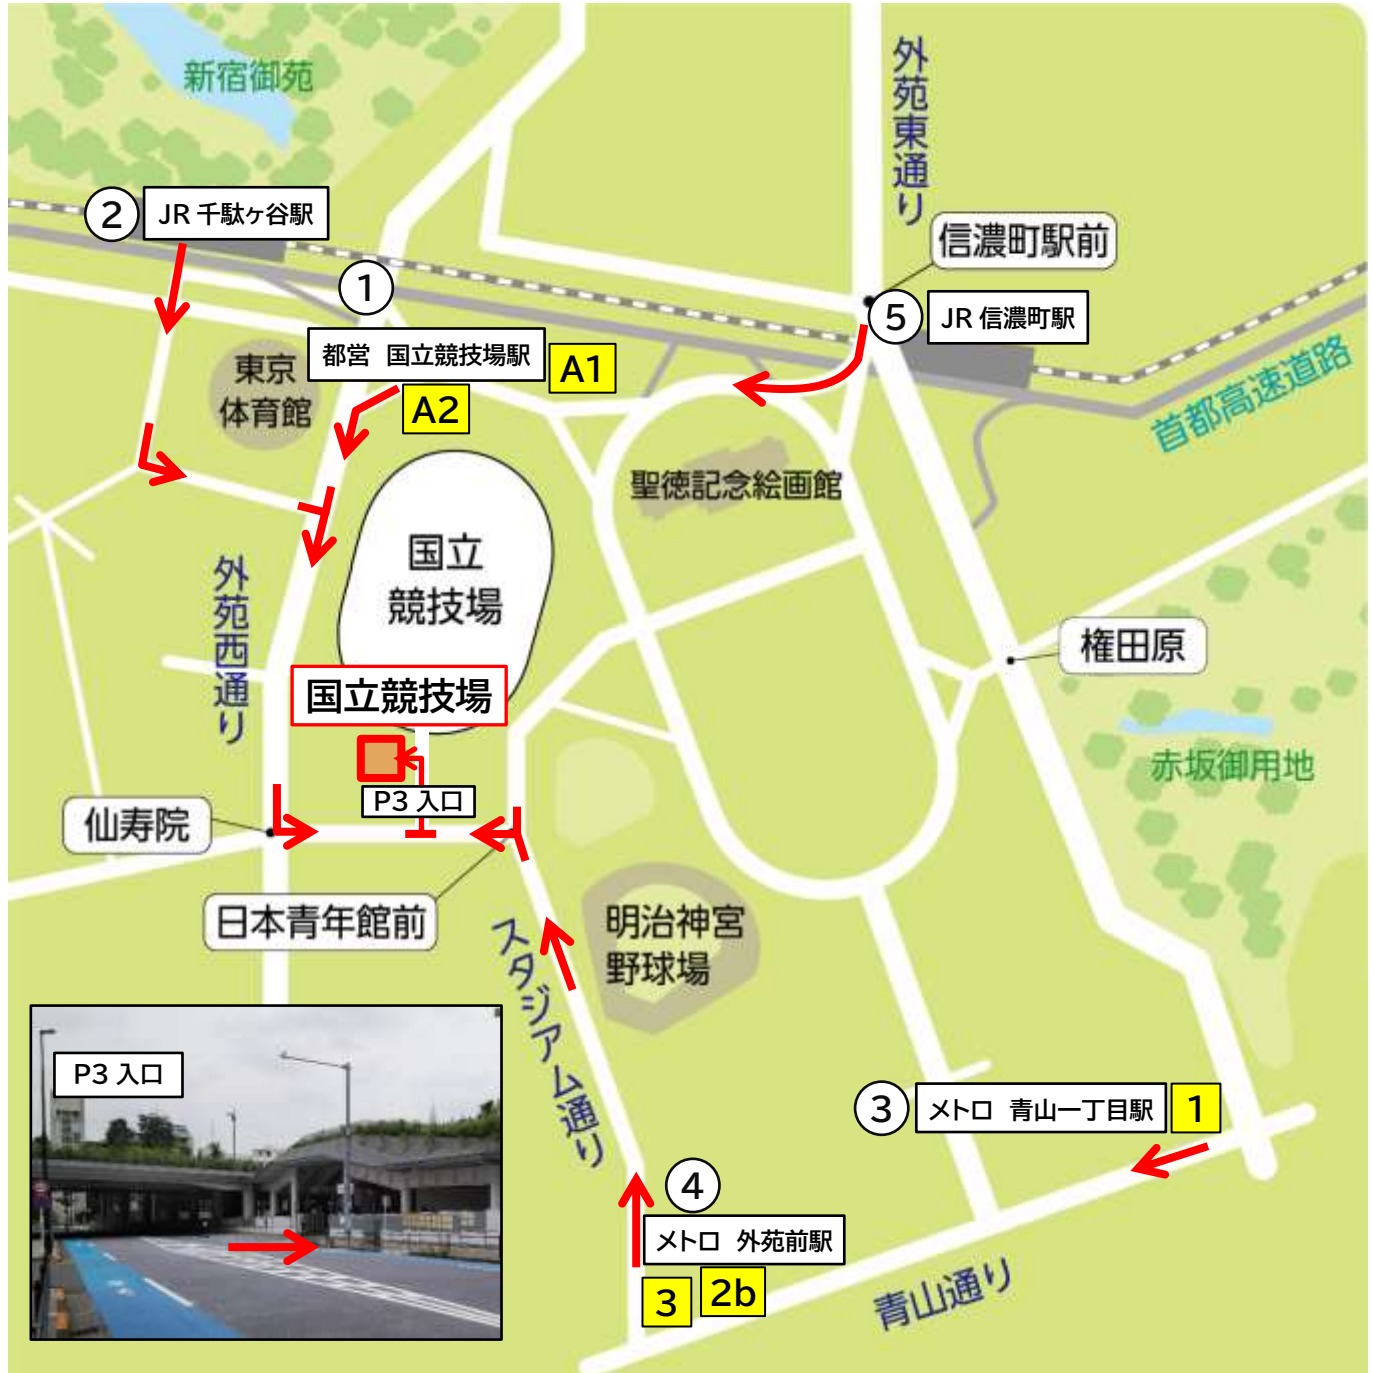

大会当日集合場所 国立競技場 (P3入口)

(新宿区霞ヶ丘町 10 番 1 号)

集合時間: AM 7 時 00 分

対象: 沿道 1 ~ 4、12 ~ 14、18 コース管理 (競技場西側、
競技場北側)、場外案内 (千駄ヶ谷周辺)

アクセス

- ① 都営地下鉄「国立競技場前駅」A 2 出口より徒歩約 8 分
- ② JR「千駄ヶ谷駅」より徒歩約 11 分
- ③ 東京メトロ「青山一丁目駅」1 番出口より徒歩約 18 分
- ④ 東京メトロ「外苑前駅」3 番、2 a (エレベータ) 出口より徒歩約 11 分
- ⑤ JR「信濃町駅」より「国立競技場前駅」A 1 入口、A 2 出口経由して徒歩約 18 分