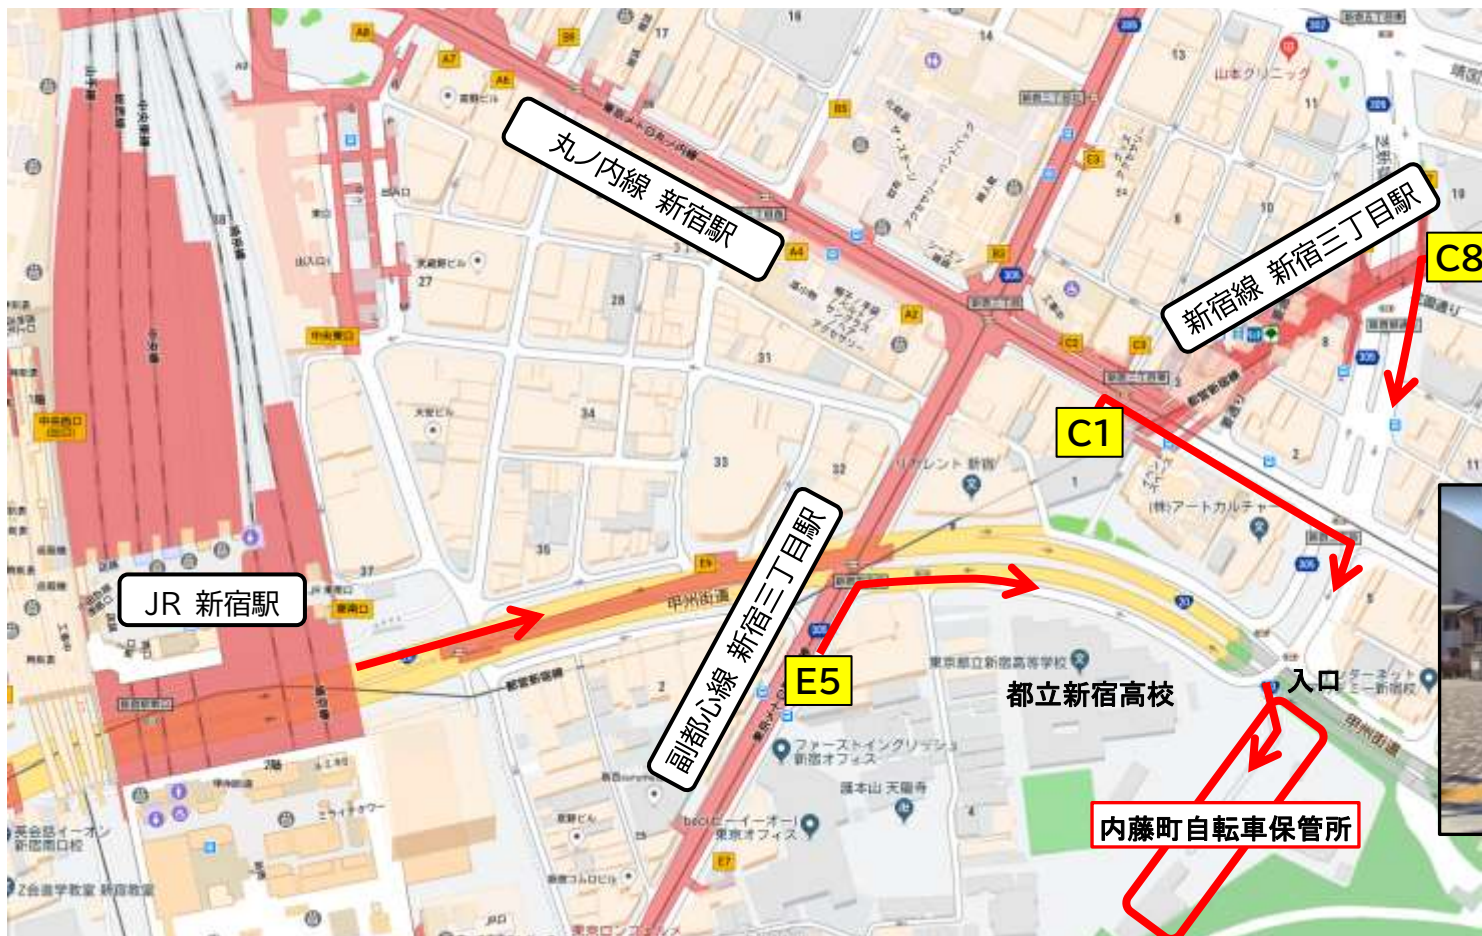

大会当日集合場所

新宿区立内藤町自転車保管所 (新宿区内藤町1)

集合時間: AM 7時 00分

沿道B2-4、給水(新宿二丁目・新宿三丁目)、コース管理(新宿高校)

都営地下鉄新宿線「新宿三丁目駅」C1/C8出口より徒歩約4分
東京メトロ副都心線「新宿三丁目駅」E5出口より徒歩約4分