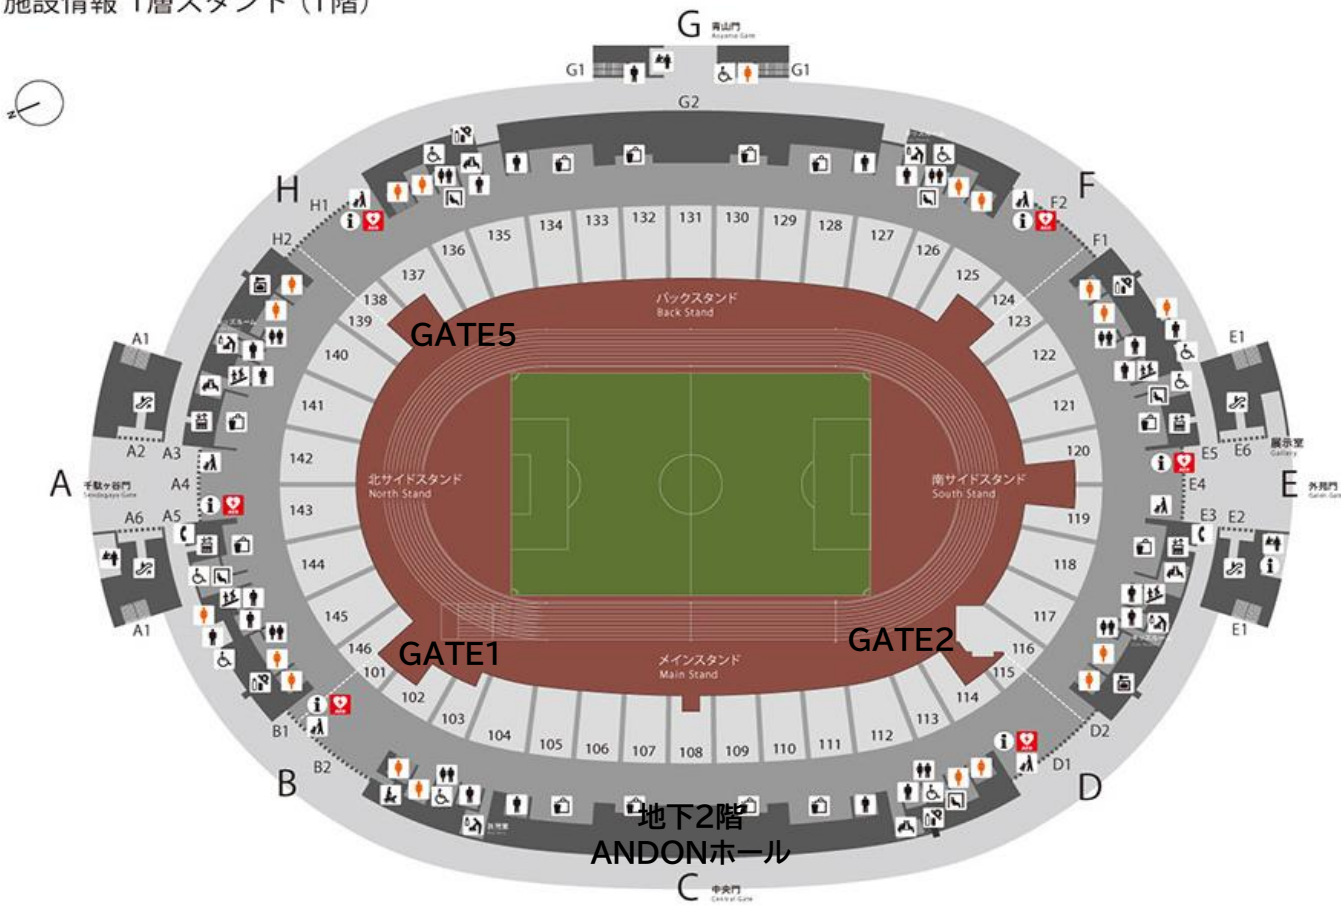

国立競技場 概略図

施設情報 1層スタンド (1階)

大江戸線
国立競技場駅
A2出口

A千駄ヶ谷門前
「健康美像」前

国立競技場P3口
※スタジアム通り沿い
歩行者デッキ下

国立競技場P1入口
※外苑西通り沿い

国立競技場大型駐車場
※地下部分
外部階段降りる
またはP3口から入る